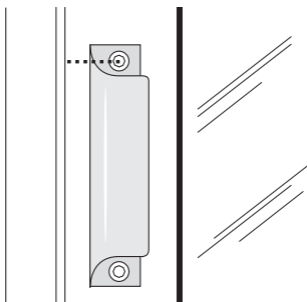

Handle for outward opening patio door  
Greb til udadgående terrassedør  
Grepp till utåtåående terrassdörr  
Griff für auswärtsschlagende Terrassentür

VELFAC Ribo / VELFAC Classic

To be fitted on external side  
Monteres på udvendige side  
Monteras på utsidan  
Von außen montiert