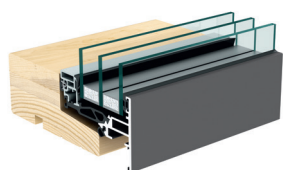

VELFAC 200

Det originale designvindue

Luk dagslyset ind med unikt design

VELFAC 200 vinduet er kendetegnet ved sit helt unikke, elegante og tidløse design med meget enkle og stramme linjer. På grund af vinduernes smalle rammer øges andelen af glas og dermed også lysindfaldet.

Vinduerne passer godt til nybyggeri og renovering, hvor facaden skal have et enkelt udtryk. Den unikke konstruktion gør, at der ikke er nogen synlig forskel på vinduer og terrassedøre uanset åbne-funktioner. Det er med til at understrege de rene linjer i facaden og give et spændende og moderne udtryk.

Med frit farvevalg både udvendigt og indvendigt og et stort udvalg af tilbehør imødekommer VELFAC 200 kravene til vinduer i den moderne bolig.

➤ VELFAC 200 karmudsnit

➤ Holdbart design møder fremtidens energikrav

Med VELFAC 200 får du mulighed for at energioptimere og samtidig få det stilrene og originale VELFAC 200 design. De smalle rammer og den tilbagetrukkne fuge giver et svævende udtryk i facaden.

➤ Bedre indeklima giver øget livskvalitet

Mere dagslys i hverdagen øger livskvaliteten. Det handler derfor om at udnytte dagslyset optimalt.

Det originale VELFAC 200 design giver mulighed for at lukke væsentligt mere dagslys ind i boligen på grund af vinduets konstruktion med de smalle rammer.

Vælger du hvide eller lyse vindueskarme, reflekteres det naturlige lys, der kommer ind gennem vinduerne. Dette bidrager til, at rummet opleves lysere, mere indbydende og giver dermed større velvære.