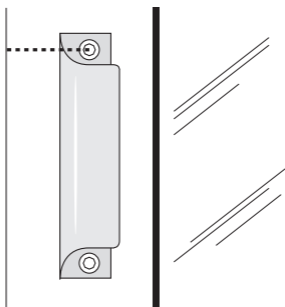

VELFAC®

External handle for casement and sliding door
Udvendigt skålegreb til terrasse- og skydedør
Dragghandtag till fönsterdörr och skjutdörr
Griffschale für Terrassentür und Schiebetür

VELFAC 200 & VELFAC Edge

2.52-02.21 © DOVISTA A/S, CVR-no. 21147583

To be fitted on external side
Monteres på udvendige side
Monteras på utsidan
Von außen montiert

↑ Outer edge of VELFAC 200 & VELFAC Edge sash
Yderside af VELFAC 200 & VELFAC Edge ramme
Utsida av VELFAC 200 & VELFAC Edge bølge
Außenseite VELFAC 200 & VELFAC Edge Flügel

↑ 1000 mm from bottom of door sash
1000 mm fra underkant dørramme
1000 mm från bågens underkant
1000 mm von Unterkante Türflügel

Ø 3.0 mm

Ø 3.0 mm